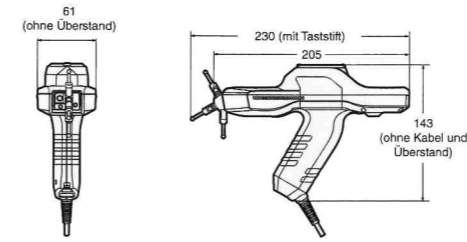

Messkopf XM-1200/XM-T1200

Messkopf XM-1000/XM-T1000

Messtaster XM-P1000

Controller OP-87945

*Wenn Taststift OP-87944 montiert ist.

Steuergerät XM-1500

Taststift

OP-87944