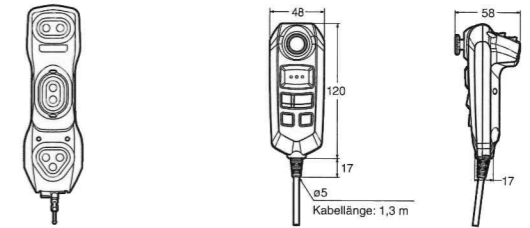

Messkopf XM-1200/XM-T1200

Messkopf XM-1000/XM-T1000

Messtaster XM-P1000

Controller OP-87945

*Wenn Taststift OP-87944 montiert ist.

Steuergerät XM-1500

Taststift

OP-87944

OP-88083

Haftplatte OP-87946

M6 Grundplatte OP-88080