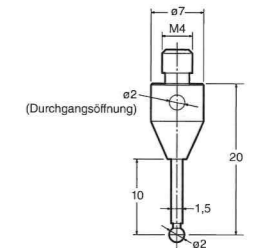

Messkopf XM-1200/XM-T1200

Messkopf XM-1000/XM-T1000

Messtaster XM-P1000

Controller OP-87945

*Wenn Taststift OP-87944 montiert ist.

Steuergerät XM-1500

Taststift

OP-87944

OP-88083

Haftplatte OP-87946

M6 Grundplatte OP-88080