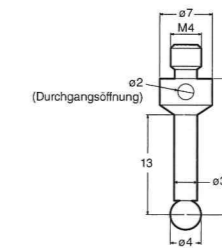

Messkopf XM-1200/XM-T1200

Messkopf XM-1000/XM-T1000

Messtaster XM-P1000

Controller OP-87945

*Wenn Taststift OP-87944 montiert ist.

Steuergerät XM-1500

Taststift

OP-87944

OP-88083

Haftplatte OP-87946

M6 Grundplatte OP-88080