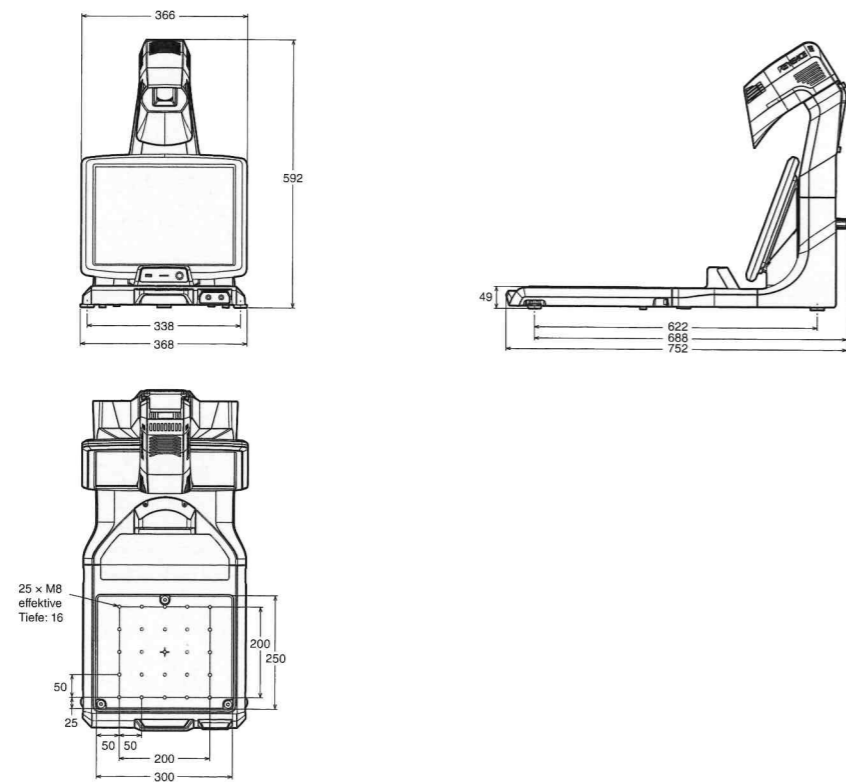

Messkopf XM-1200/XM-T1200

Messkopf XM-1000/XM-T1000

Messtaster XM-P1000

Controller OP-87945

*Wenn Taststift OP-87944 montiert ist.

Steuergerät XM-1500

Taststift

OP-87944

OP-88083

Haftplatte OP-87946

M6 Grundplatte OP-88080