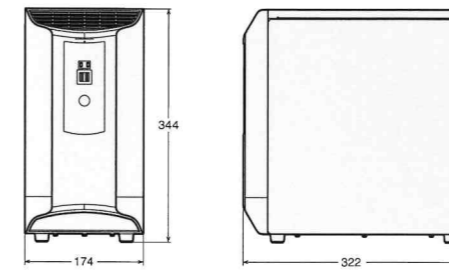

Messkopf XM-1200/XM-T1200

Messkopf XM-1000/XM-T1000

Messtaster XM-P1000

Controller OP-87945

*Wenn Taststift OP-87944 montiert ist.

Steuergerät XM-1500

Taststift

OP-87944