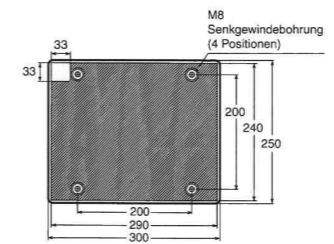

Haftplatte OP-87946