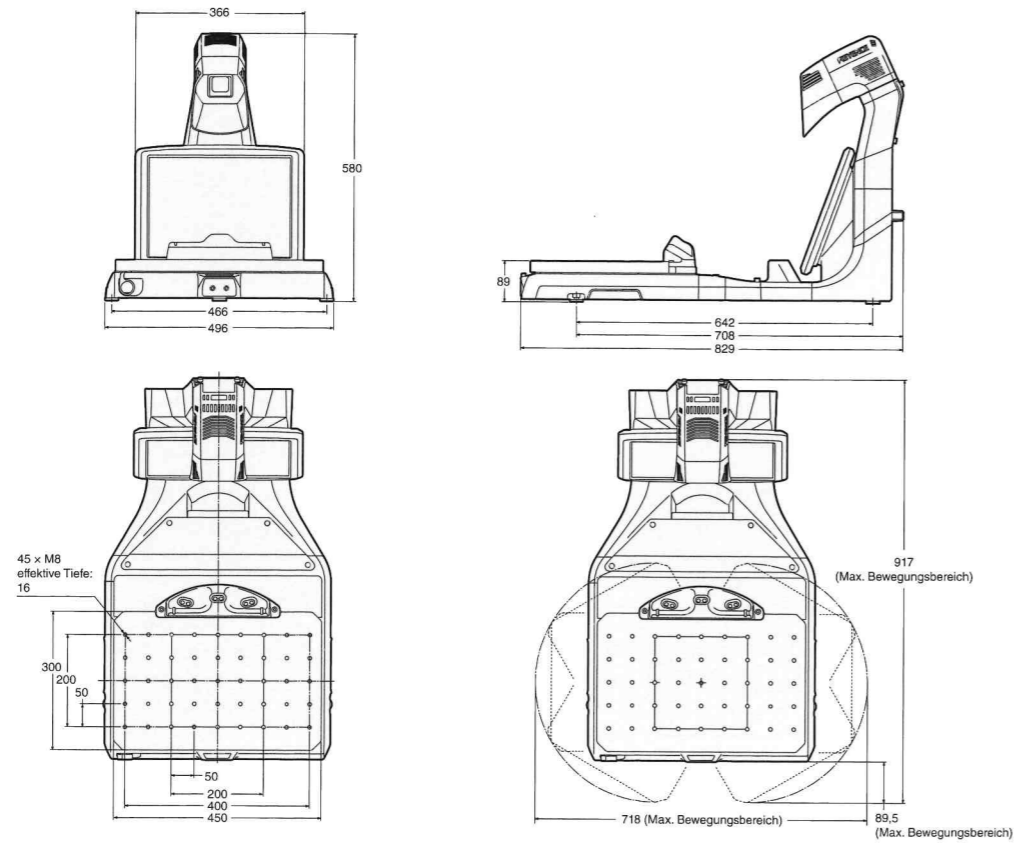

Messkopf XM-1200/XM-T1200

Messkopf XM-1000/XM-T1000

Messtaster XM-P1000

Controller OP-87945

*Wenn Taststift OP-87944 montiert ist.

Steuergerät XM-1500

Taststift

OP-87944

OP-88083

Haftplatte OP-87946

M6 Grundplatte OP-88080